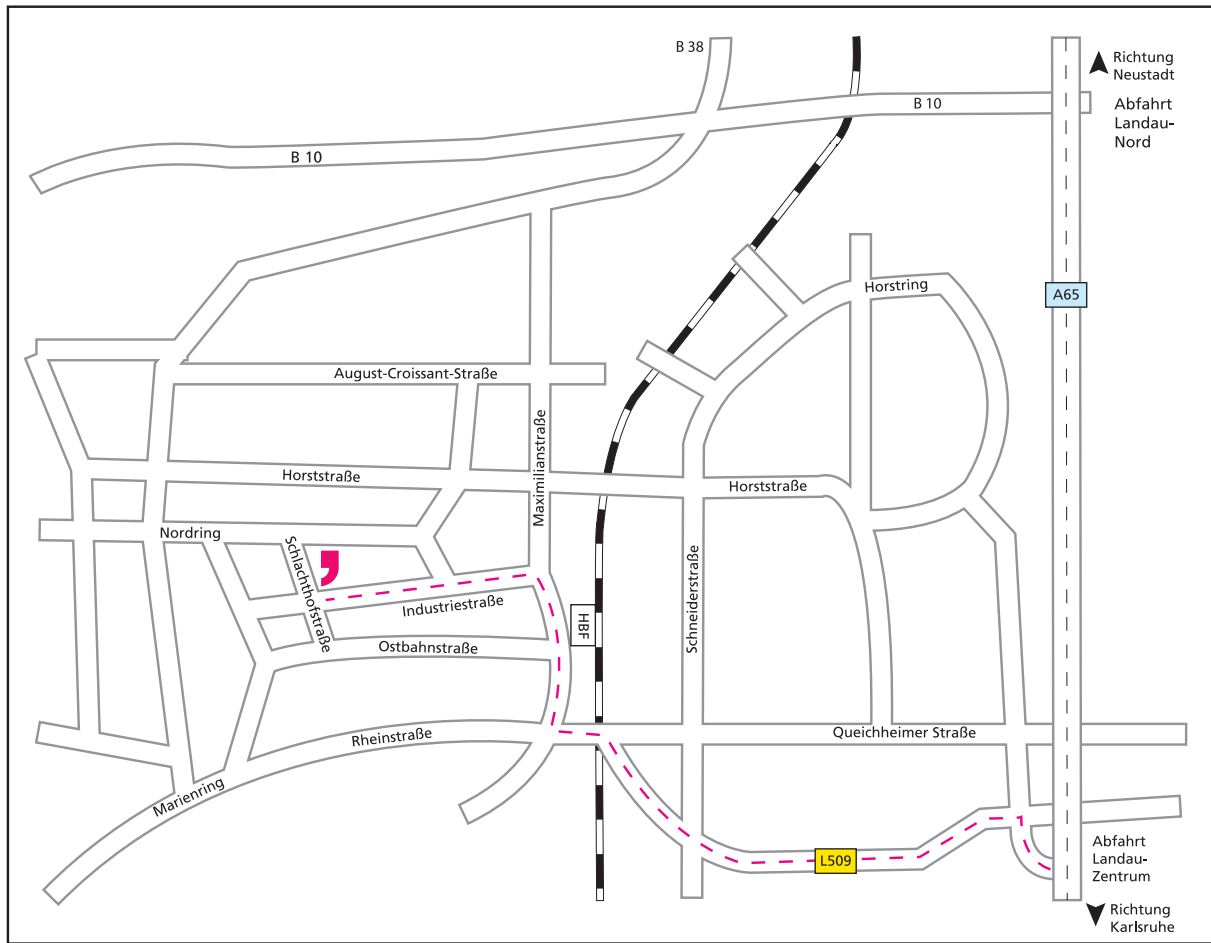

## Anfahrtsbeschreibung

Nehmen Sie von der **A65** kommend von Norden (aus Richtung Ludwigshafen/Mannheim) oder von Süden (aus Richtung Karlsruhe) die Abfahrt **Landau-Zentrum**. Direkt nach der Ausfahrt biegen Sie an der Ampel links Richtung Landau (**L509**). Folgen Sie dem Straßenverlauf und fahren Sie an den kommenden drei Ampelanlagen immer geradeaus. Nach der dritten Ampel (linker Hand der MediaMarkt, rechter Hand das Arbeitsamt) erreichen Sie die Queichheimer Brücke. Ordnen Sie sich auf der Brücke rechts ein und biegen Sie rechts ab in die **Maximilianstrasse**.

Sie fahren geradeaus weiter und passieren hierbei nun weitere drei Ampelanlagen. An der vierten Ampel (linker Hand das rote Gebäude der EnergieSüdwest) biegen Sie links ab in die Industriestrasse. Vorbei an ALDI erkennen Sie bereits wenige hundert Meter entfernt das dreistöckige, weiße Gebäude der pva mit der angeschlossenen Produktionshalle. Direkt am Verwaltungsgebäude biegen Sie rechts ab in die **Schlachthofstrasse**. Der Haupteingang der pva befindet sich auf der rechten Straßenseite.

# Anfahrtsskizze